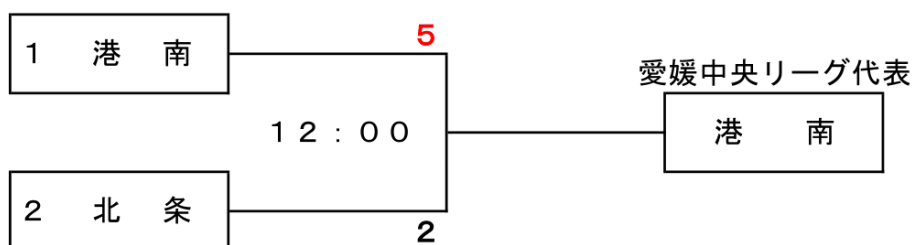

2021 全日本選手権四国大会 組合せ

試合球：指定球

※健康チェックシート表を主管チーム提出

雨天連絡：8時

(大会運営)

●本大会は「2021年 全日本選手権四国大会について(2021年3月7日)」を適用し、その他の詳細については「2021年 全日本選手権大会規則 特記事項(2021年 3月7日)」を準用する。

●主管チームがベンチ一塁側。

愛媛中央リーグ代表決定戦

主管：港南（五色浜グラウンド）

開催日：6月12日（土） <予備日：13日（日）>