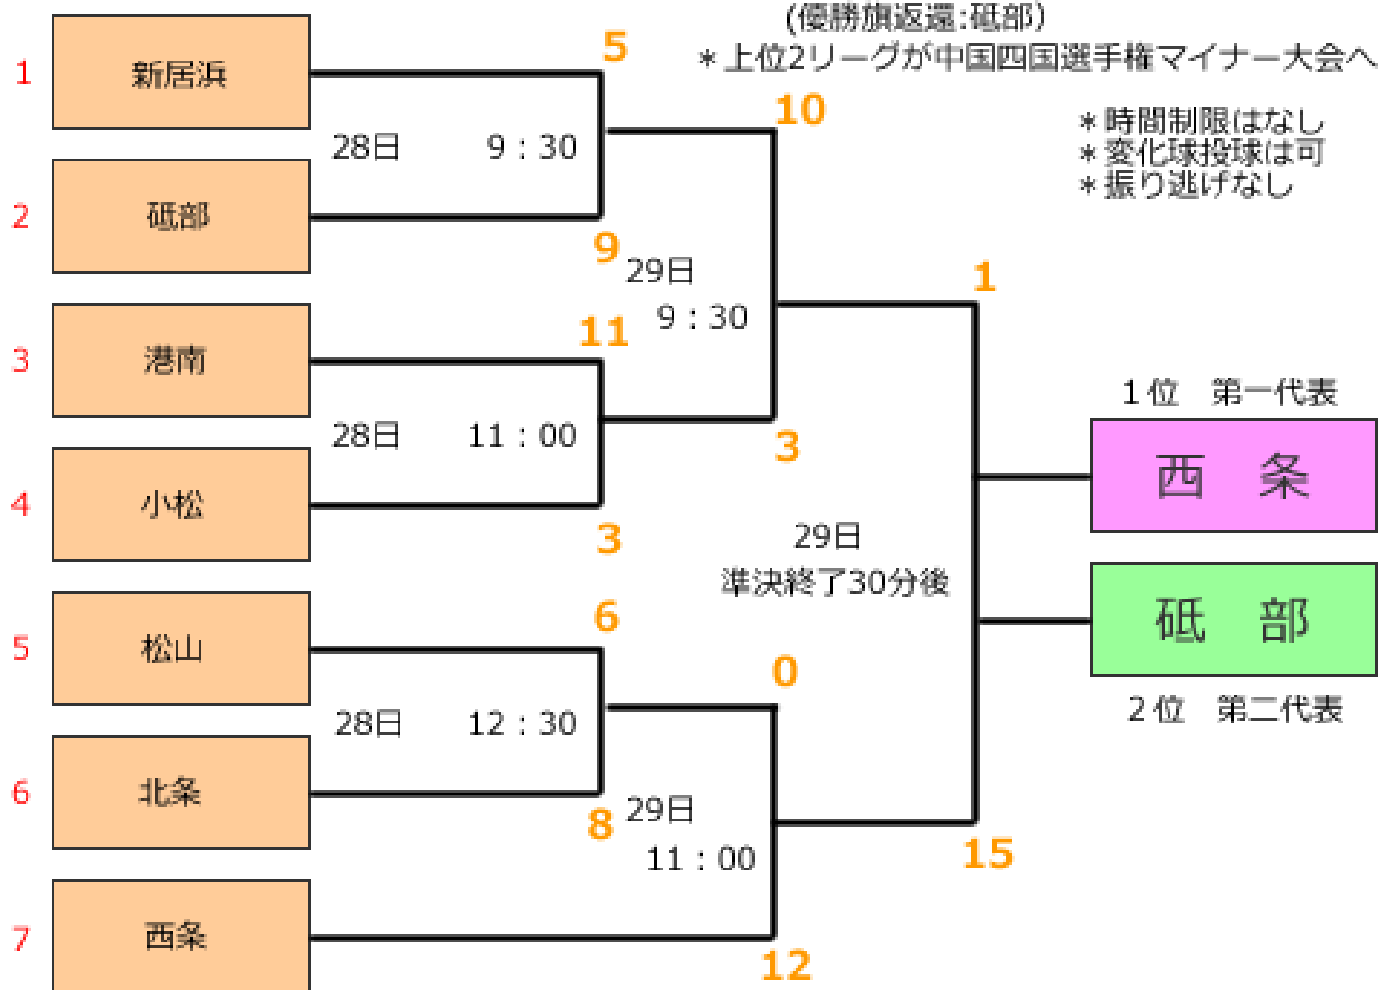

【C級】6月28日(土)・29日(日) 予備日:7月5日(土)・12日(土) 北条 北条市民公園G

【D級】7月5日(土) 予備日:12日(土) 北条 北条市民会館G